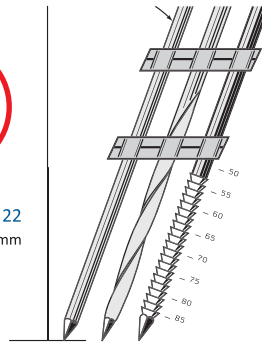

# NR22/90 HANS

Nr. Art. 45392290

Plynový palivový článek  
40g 80ml  
Nr. Art. 90000071

Technické  
parametry

PLASTOVÝ  
OBAL CHRÁNÍ  
PŘED  
VLHKOSTÍ

Gwoździe 2,8x50mm dostępne są w  
kolorach RAL: 9005

NR 22  
3,1 mm

## Hřebíky ND22

ø 2,8 pro  
ø 3,1 mm

### Průměr hřebíku ø [mm]

Délka / množství na balík [kus]	ø 2,8	ø 2,9	ø 3,1
	• 50 mm / 3 000 /		
•• 55 mm / 3 000 /			
••• 65 mm / 3 000 /		•• 65 mm / 3 000 /	
•••• 75 mm / 3 000 /		••• 75 mm / 3 000 /	
			•••• 90 mm / 2 000 /