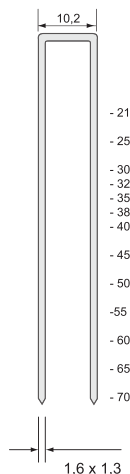

Sešíváčka

S875 GASBORN

Nr. Art. 45604016

Technické parametry

Plynový palivový článek 40g 80ml
Nr. Art. 90000071

POUŽITÍ

- instalace OSB a Fermacell panelů
- instalace podlahových panelů
- jakékoliv stavební práce